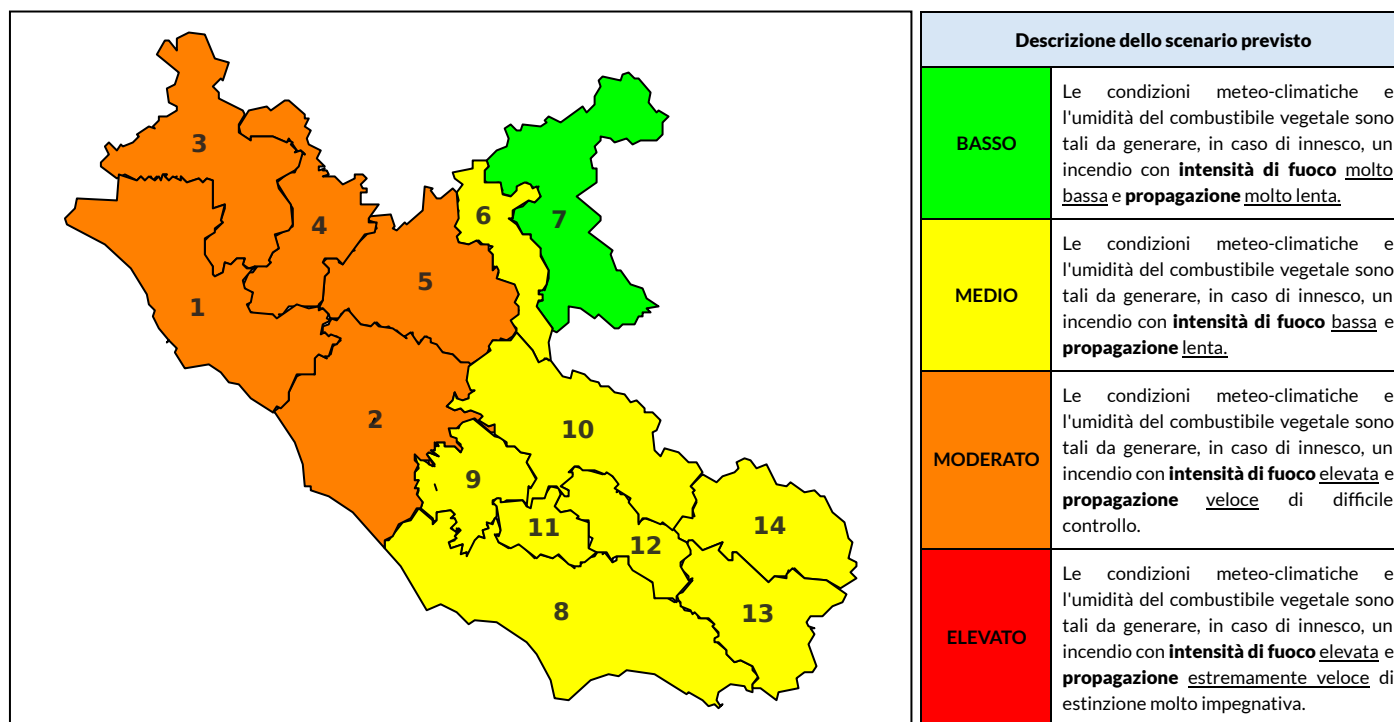

### Previsioni per oggi 10-6-2022

Livello di pericolosità da incendio boschivo per Zona di Allerta AIB

Bollettino emesso nel periodo della campagna AIB Lazio sulla base del modello previsionale RISICOLazio, sviluppato in collaborazione con Fondazione CIMA, che fornisce un supporto per la valutazione della Pericolosità da incendio boschivo aggregata sulle Zone di Allerta AIB, approvate come parte integrante del Piano AIB Lazio 2020-2022 con DGR n° 270 del 15/05/2020. Il dettaglio della distribuzione dei Comuni nelle Zone AIB è consultabile al link [https://protezionecivile.regione.lazio.it/zone\\_allerta\\_aib\\_comuni/](https://protezionecivile.regione.lazio.it/zone_allerta_aib_comuni/). Le Norme Comportamentali per la popolazione sono consultabili al link [https://protezionecivile.regione.lazio.it/norme\\_comportamentali\\_aib/](https://protezionecivile.regione.lazio.it/norme_comportamentali_aib/).

Zona AIB	1	2	3	4	5	6	7	8	9	10	11	12	13	14
Livello Pericolosità	MODERATO	MODERATO	MODERATO	MODERATO	MODERATO	MEDIO	BASSO	MEDIO	MEDIO	MEDIO	MEDIO	MEDIO	MEDIO	MEDIO

NOTE

## BOLLETTINO DI PERICOLOSITA' DA INCENDI BOSCHIVI

Zona AIB	1	2	3	4	5	6	7	8	9	10	11	12	13	14
Livello Pericolosità	MODERATO	MODERATO	MODERATO	MODERATO	MODERATO	MEDIO	BASSO	MEDIO	MEDIO	MEDIO	MEDIO	MEDIO	MEDIO	MEDIO