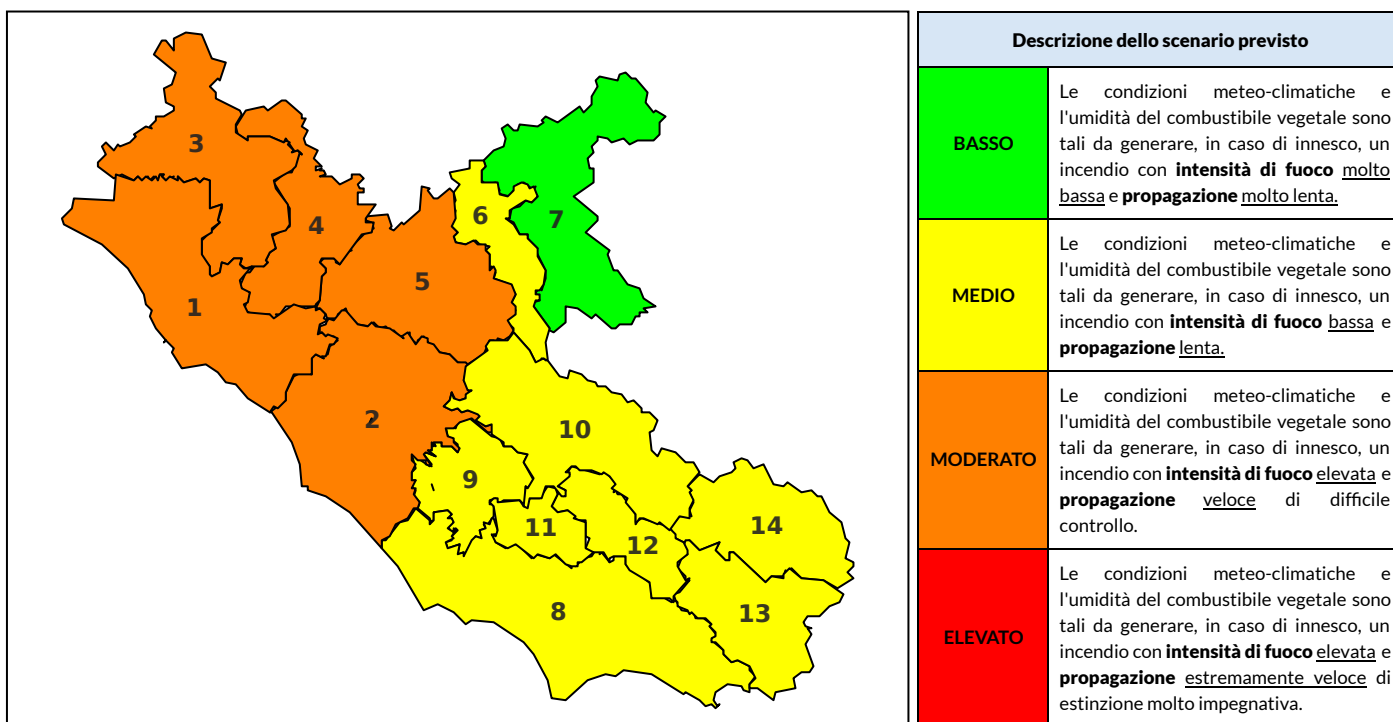

## BOLLETTINO DI PERICOLOSITA' DA INCENDI BOSCHIVI

### Previsioni per oggi 10-6-2022

Livello di pericolosità da incendio boschivo per Zona di Allerta AIB

Bollettino emesso nel periodo della campagna AIB Lazio sulla base del modello previsionale RISICOLazio, sviluppato in collaborazione con Fondazione CIMA, che fornisce un supporto per la valutazione della Pericolosità da incendio boschivo aggregata sulle Zone di Allerta AIB, approvate come parte integrante del Piano AIB Lazio 2020-2022 con DGR n° 270 del 15/05/2020. Il dettaglio della distribuzione dei Comuni nelle Zone AIB è consultabile al link [https://protezionecivile.regione.lazio.it/zone\\_allerta\\_aib\\_comuni/](https://protezionecivile.regione.lazio.it/zone_allerta_aib_comuni/). Le Norme Comportamentali per la popolazione sono consultabili al link [https://protezionecivile.regione.lazio.it/norme\\_comportamentali\\_aib/](https://protezionecivile.regione.lazio.it/norme_comportamentali_aib/).

Zona AIB	1	2	3	4	5	6	7	8	9	10	11	12	13	14
Livello Pericolosità	MODERATO	MODERATO	MODERATO	MODERATO	MODERATO	MEDIO	BASSO	MEDIO	MEDIO	MEDIO	MEDIO	MEDIO	MEDIO	MEDIO

NOTE

Zona AIB	1	2	3	4	5	6	7	8	9	10	11	12	13	14
Livello Pericolosità	MODERATO	MODERATO	MODERATO	MODERATO	MODERATO	MEDIO	BASSO	MEDIO	MEDIO	MEDIO	MEDIO	MEDIO	MEDIO	MEDIO